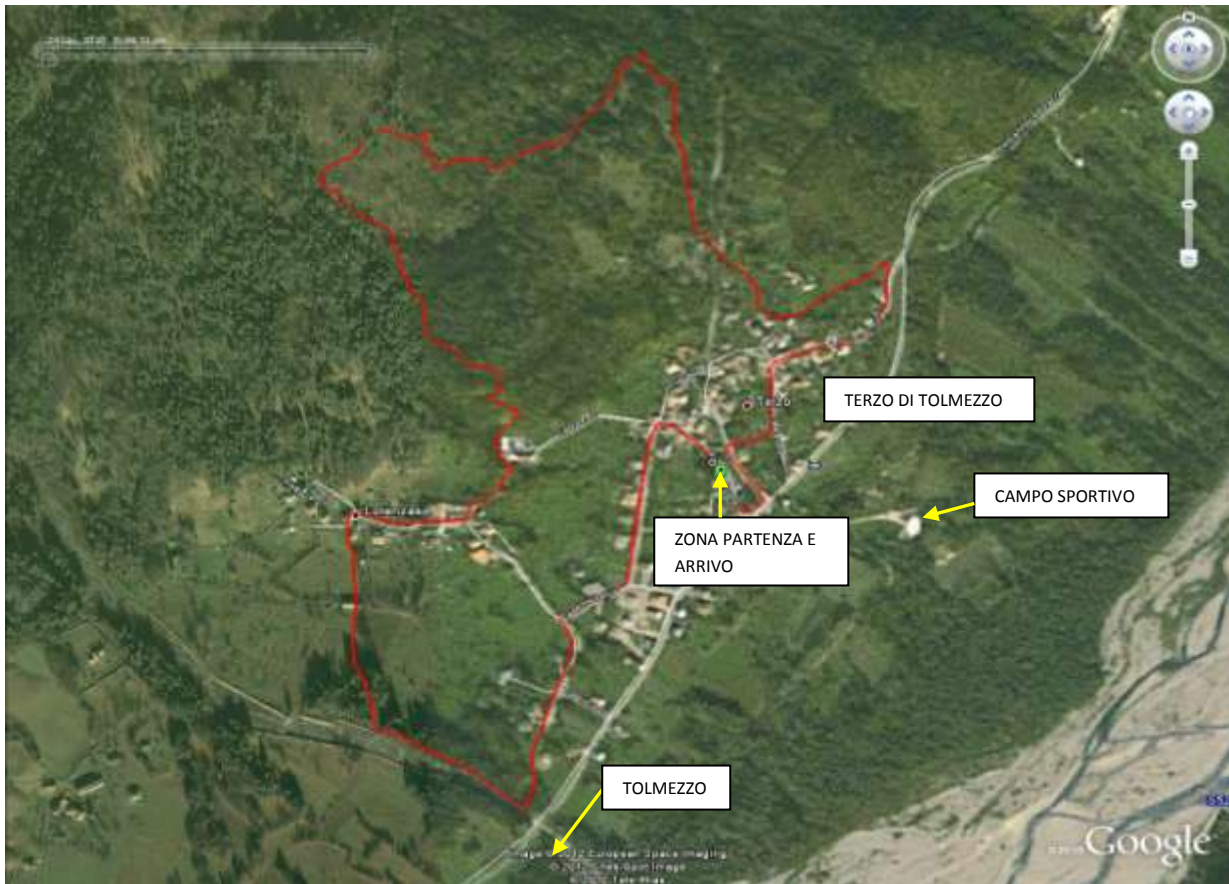

## **PROGRAMMA**

8.30	RITROVO GIURIE E CONCORRENTI A TERZO DI TOLMEZZO PRESSO LA PIAZZA ANTISTANTE L'UFFICIO POSTALE
9.30	INIZIO GARE CON LA CATEGORIA CUCCIOLI E ESORDIENTI
A SEGUIRE	PARTENZA DI TUTTE LE ALTRE CATEGORIE
12.00	DISTRIBUZIONE PASTASCIUTTA PRESSO CAMPO SPORTIVO
13.30	PREMIAZIONI

## PLANIMETRIA PERCORSO GRANDE (1 GIRO =4200 m)

## ALTIMETRIA PERCORSO GRANDE DI 4200 m.